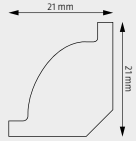

LPC-01

Opcje / Options

- **LPC-01M** MALOWANA PAINTED