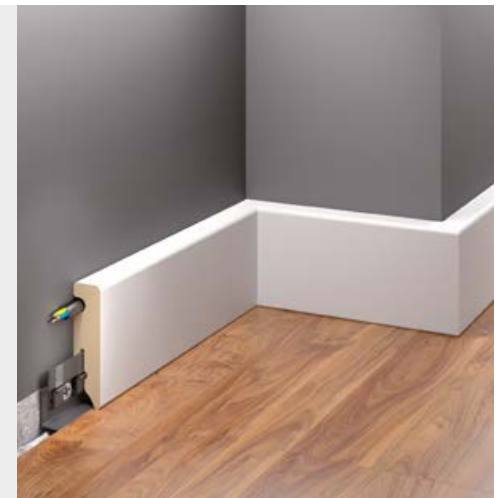

LMDF-02

MONTAŻ NA KLEJ LUB UCHWYT
MOUNTING ON GLUE OR CARRIER