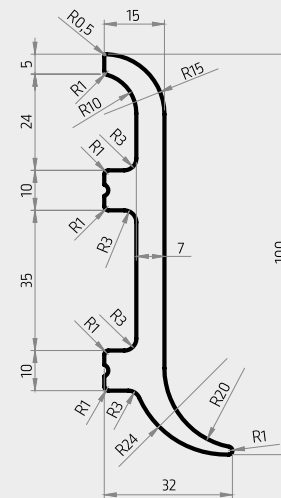

L=2440 mm

LPC-40M MALOWANA PAINTED

LP59 / LP80 / LP100

LP59-C0-250

LP80-C0-250

LP100-C0-250

COKOŁOWA LISTWA ALUMINIOWA 2500 mm
ALUMINUM SOCKLE PLINTH 2500 mm

AKCESORIA PVC / PVC ACCESSORIES